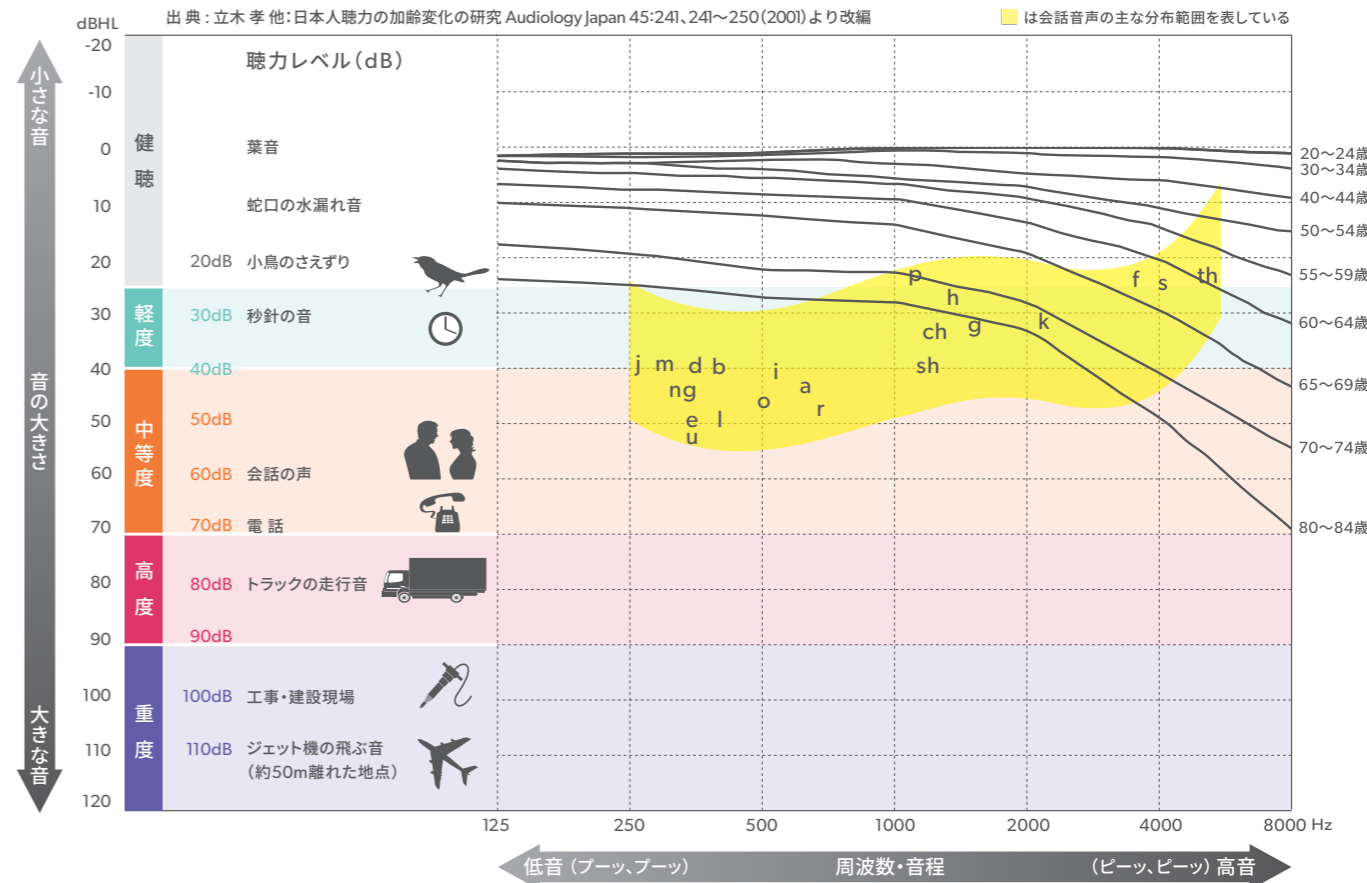

- しちじ(7時) ←→ いちじ(1時)
- しろい(白い) ←→ ひろい(広い)
- たかな(高菜) ←→ さかな(魚)

該当する場合は
聴力が低下しているかもしれません

耳の構造と役割

難聴の種類	解説	
伝音難聴	中耳炎や鼓膜の損傷・病気などが原因で、音が伝わりにくくなることによる難聴。	医学的に治療できるケースも。難聴が残る場合は補聴器を使う事もある。
感音難聴	加齢や病気、長時間騒音下にいることなどが原因の難聴。	医学的治療では治らず、補聴器を使うケースも。難聴レベルや周りの状況によっては、補聴器を装着しても聞き取りが困難なケースもある。
混合性難聴	伝音難聴と感音難聴の両方が同時に起こる難聴。	

加齢による聴力低下

- 難聴は年を重ねるにつれ、誰にでも起こりうるもの。
- 聴力の低下は30代からすでに始まっている。
- 難聴が進むと高い音から聞きづらくなり、聞こえる音が減っていく。
- 加齢性難聴は自分では気づきにくい。

聞こえの目安

軽度難聴 25dBHL~40dBHL	中等度難聴 40dBHL~70dBHL	高度難聴 70dBHL~90dBHL	重度難聴 90dBHL以上
<ul style="list-style-type: none"> ・小さな声やささやき声が聞き取りにくい ・テレビの音が大きいと言われる 	<ul style="list-style-type: none"> ・普通の会話が聞きづらい ・自動車がそばに来て初めて気づく 	<ul style="list-style-type: none"> ・大きな声でも聞きづらい ・大きな声でも聞き間違いが多い 	<ul style="list-style-type: none"> ・耳元での大きな声も聞きづらい