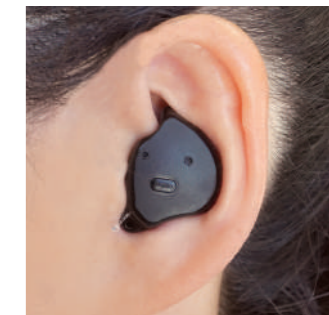

内部部品ユニットが耳のくぼみに収まる場合

ワイヤレス充電ITC

※耳の形状によっては、仕上がりがくぼみに収まりきらない場合があります

内部部品ユニットが耳のくぼみに収まらない場合

ワイヤレス充電ITE

※可能な範囲で小さく製作するHS(ハーフサイズ)もあります

※充電器の詳細は27, 28ページをご確認ください

クラス	保証	チャンネル	機能														クラス	両耳価格*	片耳価格*		
			Bluetooth	Xセンサー 超広角センサー	2x ダブルプロセッサー	ライブサウンド	突発音抑制	風雑音抑制	Xセンサー モーションセンサー	Signia AX iPhone ハンズフリー通話	OWN VOICE PROCESSING OVP2.0 (両耳)	ビーム指向性 (両耳)	パワーエンハンス	スピーチフォーカス	反響音抑制	スピーチフォーカス360° (両耳)				12 kHz 12kHz帯域対応	
インシオチャージ&ゴー Insio Charge&Go AX	7AX	3年保証 2年保証	48ch	●	●	●	●	●	●	●	●	●	●	●	●	●	●	●	7AX	¥1,204,000	¥624,000
	5AX	3年保証 2年保証	32ch	●	●	●	●	●	●	●	●	●	●	●	●	●	●	●	5AX	¥864,000	¥454,000
	3AX	2年保証 1年保証	24ch	●	●	●	●	●	●	●	●	●	●	●	●	●	●	●	3AX	¥564,000	¥304,000
	2AX	2年保証	16ch	●	●	●	●	●	●	●	●	●	●	●	●	●	●	●	2AX	¥464,000	¥254,000
	1AX	2年保証	16ch	●	●	●	●	●	●	●	●	●	●	●	●	●	●	●	1AX	¥364,000	¥204,000