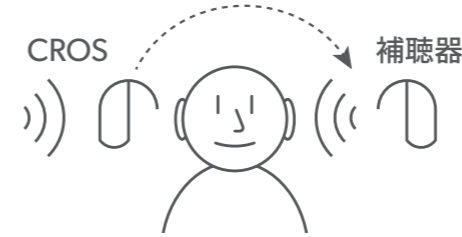

CROS/BiCROSシステムは一側性難聴の方をサポート。

聞き取りができない耳にCROSを装着すると、聞こえる耳に装着した補聴器で左右両側の音を聞くことが可能。

CROS送信器なし

CROS送信器あり

CROS

片耳がほぼ健聴の場合

補聴器からはCROS送信器から転送された音が聞こえ、同時に耳せんを通して外界の音も聞こえる。

※CROS/BiCROSシステムを使用する場合、マスクモードとSignia Assistant、My WellBeingは利用不可