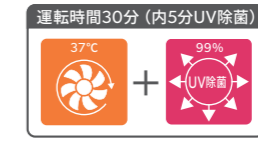

¥9,900(税込)

特殊製法の四角形状UVランプが
全方向から紫外線を照射し、
補聴器をしっかり除菌。
ヒーター採用、30分間温風で
急速乾燥。
本体サイズ：W93×H48×D76mm

ドライキャップ UV2.1

¥8,800(税込)

充電式補聴器ユーザーにおすすめ!
対流エアフロー採用でしっかり乾燥。
充電器ごとに入れて充電しながら乾燥・
除菌ができる。
様々なUV除菌可能な小物にも使える
特大サイズ。
本体サイズ：W127×H115×D127mm