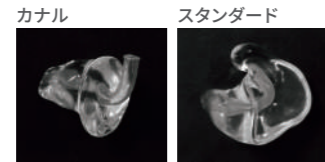

イヤフック用
ポップフィット (17色)