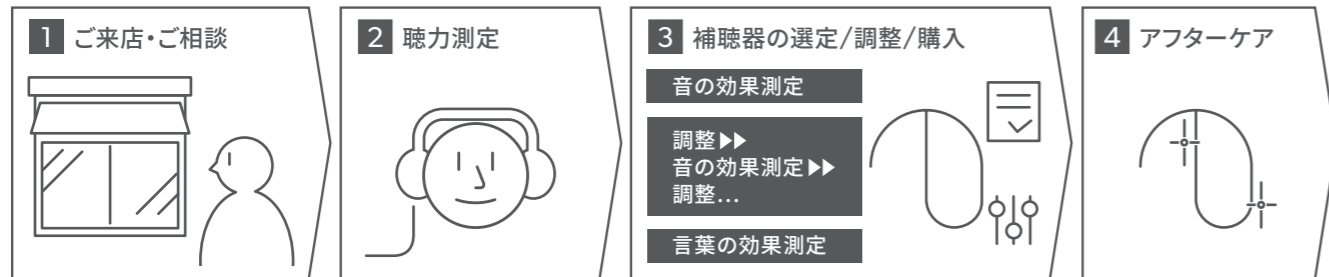

音で周囲の状況を把握し、危険を未然に防ぐのを助けてくれる。

● 音で脳に良い 刺激を与える

聴覚刺激を増やすことで、「楽しい」「うれしい」などの情動を引き起こし脳機能を活性化できるといわれている。

補聴器購入の流れ

聞こえの状態や悩み、生活スタイルを確認

聴力のレベルを測定

聴力測定の結果を元に、一人ひとりの聴力や希望に合うように補聴器を調整

購入後も定期的に補聴器の調整や点検を行う