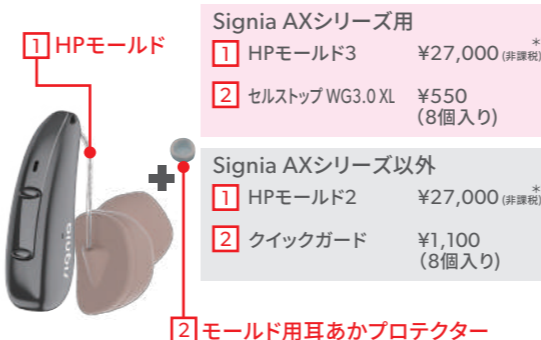

HPモールド(高~重度難聴向け)使用の場合

Signia AXシリーズ用

1 HPモールド3	¥27,000 (非課税)	*1
2 セルストップWG3.0 XL	¥550	(8個入り)

Signia AXシリーズ以外

1 HPモールド2	¥27,000 (非課税)	*1
2 クイックガード	¥1,100	(8個入り)

*1 補聴器と同時に注文時のみ¥15,000(非課税) *2 補聴器の機種やアクセサリの種類によって価格・数量が異なります。詳しくは販売店にご確認ください ※アクセサリの価格は非課税と記載しているもの以外はすべて税込価格です