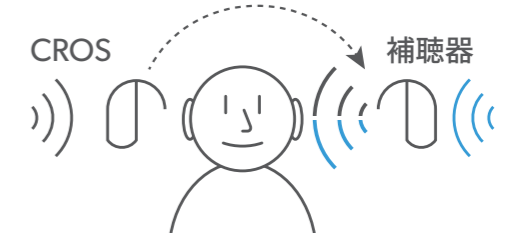

BiCROS

良い方の耳にも難聴がある場合

補聴器はCROS送信器から転送された音と外界の音をミックスし、増幅して届ける。

primaxシリーズのCROS送信器は販売終了しました

器種	Signia AX	Signia Xperience	Signia Nx		
  防水・防塵 IP68 選べる充電器 ポータブル充電ケース ドライ＆クリーン充電器 対象器種: Pure Charge&Go AX, Pure 312 AX, Insio Charge&Go AX 対応クラス: 7AX, 5AX, 3AX, 2AX, 1AX	 防水・防塵 IP68 対象器種: Pure Charge&Go AX, Pure 312 AX, Insio Charge&Go AX 対応クラス: 7AX, 5AX, 3AX, 2AX, 1AX	 防水・防塵 IP68 対象器種: Pure Charge&Go X, Pure 312 X, Motion Charge&Go X, Motion Charge&Go P X, Motion Charge&Go SP X 対応クラス: 7X, 5X, 3X	 防水・防塵 IP68 対象器種: Pure Charge&Go X, Pure 312 X, Motion Charge&Go X, Motion Charge&Go P X, Motion Charge&Go SP X 対応クラス: 7X, 5X, 3X 2023年1月末日販売終了予定		
販売名	CROS Pure Charge&Go AX	CROS Pure 312 AX	CROS Pure Charge&Go X	CROS Pure 312 X	CROS Pure 312 Nx
価格(税込)	¥110,000^{※1} (充電器を除く)	¥99,000	¥110,000^{※1} (充電器を除く)	¥99,000	¥99,000
使用電池 電池寿命(連続使用)	充電 約28時間	312 約80時間	充電 約23時間	312 約60時間	312 約110時間
カラーバリエーション ※詳細は47、48ページをご確認ください	ベージュ, ブラック, パールホワイト, サンド, ダークシャンパン テラズ, モーリス, シルバニ, グラフアイト, コアイト	ベージュ, グラナイト, グレー, ブラック, パールホワイト サンド, ダークシャンパン, テラズ, モーリス, シルバニ	ベージュ, グラナイト, グレー, ブラック, シルバー, パールホワイト ゴールドフロンド, サンド, ダークグラナイト, ダークシャンパン, テラズ		

※1 別売の充電器¥44,000(課税・税込)が必要です ※CROS各器種の保証期間は1年です

補聴器を選ぶ前に

おすすめ補聴器

Signia AX

Signia Xperience

Signia Nx

その他

アクセサリ！
アプリ等

カラーバリエーション
性能一覧