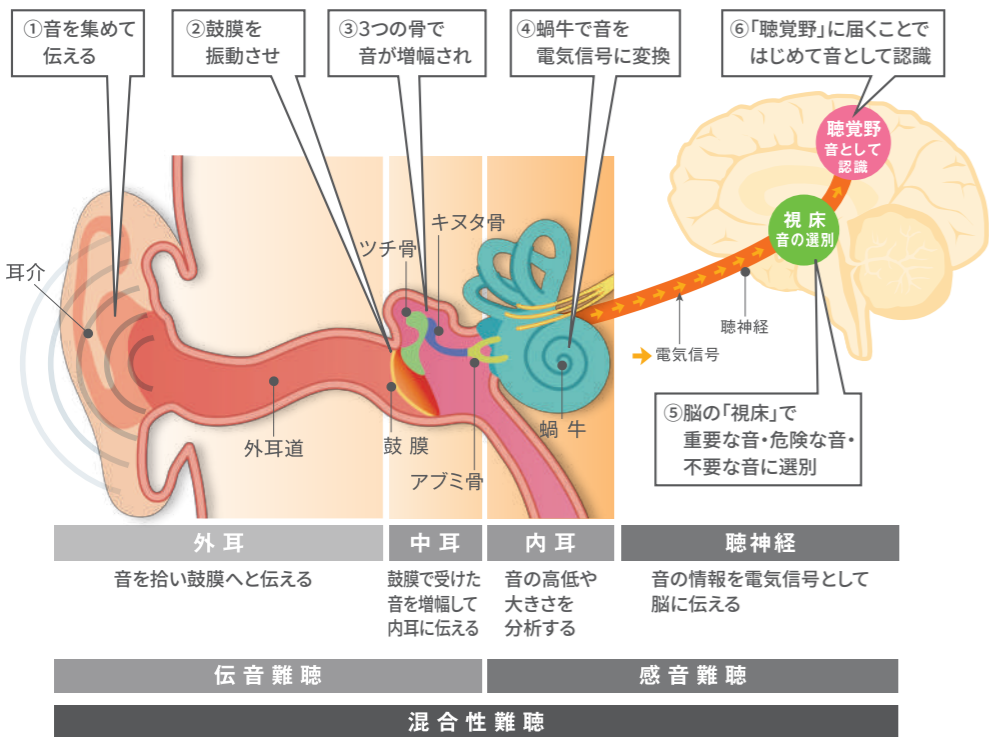

その他補聴器

アクセサリー・アプリ等

カラーバリエーション・性能一覧

聞こえのこと 難聴のこと

聞こえのチェック

● こんなことはありませんか？

- 自動車の中での話が、よく聞き取れない
- 人の話し声が小さいように感じる
- 周りの人から、テレビの音が大きいと言われる
- 携帯電話の呼び出し音に気付かないことがある
- 人と会話をするのが面倒に感じる

● こんな聞き間違いありませんか？

- しちじ(7時) ←→ いちじ(1時)
- しろい(白い) ←→ ひろい(広い)
- たかな(高菜) ←→ さかな(魚)

該当する場合は
聴力が低下しているかもしれません

耳の構造と役割

難聴の種類	解説	
伝音難聴	中耳炎や鼓膜の損傷・病気などが原因で、音が伝わりにくくなることによる難聴。	医学的に治療できるケースも。難聴が残る場合は補聴器を使う事もある。
感音難聴	加齢や病気、長時間騒音下にいることなどが原因の難聴。	医学的治療では治らず、補聴器を使うケースも。難聴レベルや周りの状況によっては、補聴器を装着しても聞き取りが困難なケースもある。
混合性難聴	伝音難聴と感音難聴の両方が同時に起こる難聴。	

加齢による聴力低下

- 難聴は年を重ねるにつれ、誰にでも起こりうるもの。
- 聴力の低下は30代からすでに始まっている。
- 難聴が進むと高い音から聞きづらくなり、聞こえる音が減っていく。
- 加齢性難聴は自分では気づきにくい。

聞こえの目安

軽度難聴 25dBHL~40dBHL	中等度難聴 40dBHL~70dBHL	高度難聴 70dBHL~90dBHL	重度難聴 90dBHL以上
<ul style="list-style-type: none"> ・小さな声やささやき声が聞き取りにくい ・テレビの音が大きいと言われる 	<ul style="list-style-type: none"> ・普通の会話が聞きづらい ・自動車がそばに来て初めて気づく 	<ul style="list-style-type: none"> ・大きな声でも聞きづらい ・大きな声でも聞き間違いが多い 	<ul style="list-style-type: none"> ・耳元での大きな声も聞きづらい