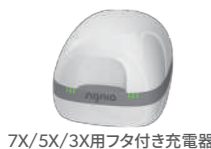

7X/5X/3X用フタ付き充電器