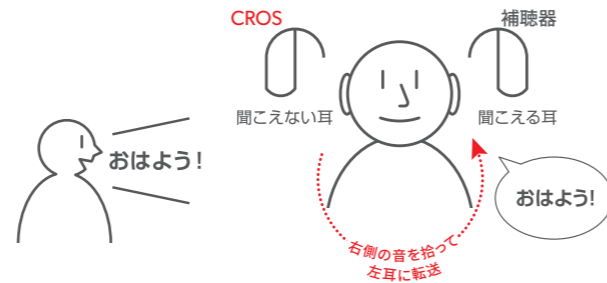

CROS/BiCROSシステムは一側性難聴の方をサポート。

聞き取りができない耳にCROSを装着すると、聞こえる耳に装着した補聴器で左右両側の音を聞くことが可能。

CROS送信器なし

CROS送信器あり

CROS

片耳がほぼ健聴の場合

補聴器からはCROS送信器から転送された音が聞こえ、同時に耳せんを通して外界の音も聞こえる。

※CROS/BiCROSシステムを使用する場合、マスクモードとSignia Assistant、My WellBeingは利用不可