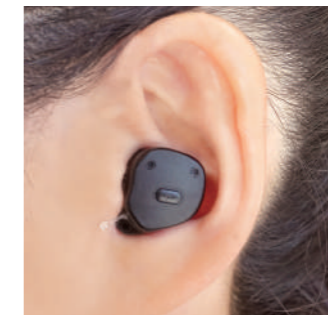

内部部品ユニットが耳のくぼみに収まる場合

ワイヤレス充電ITC

※耳の形状によっては、仕上がりがくぼみに収まりきらない場合があります