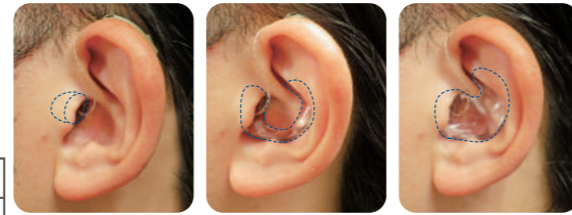

クリネット
ダイヤルパック
¥2,200
(16個入り)

ノーワックス
¥1,100
(6個入り)

RIC型・耳かけ型用 イヤモールド

イヤモールド

一人ひとりの耳の形に合わせて作るオーダーメイドの耳せん

- 聞こえに適した音質に調整が可能。
- 音漏れによるハウリング(ピーピー音)を防ぐ。
- 補聴器の脱落を防止し、安定した装着が可能。

装着イメージ

クリック／カナル COOL スタンダード