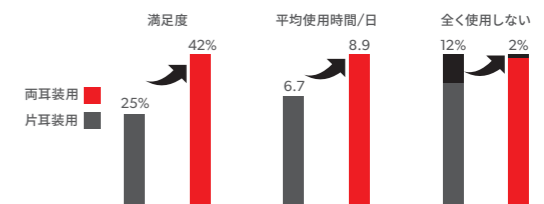

補聴器の基本は両耳装用

両耳装用は満足度が高い
という調査結果があります。

	満足度	平均使用時間/日	全く使用しない
両耳装用	42%	8.9	2%
片耳装用	25%	6.7	12%

「日本補聴器工業会ホームページ JapanTrak2018」より

両耳に補聴器をつけると良いとされている理由

- POINT 1 左右両方の脳の働きを活かす
- POINT 2 疲れにくいからより長く使える
- POINT 3 方向感や距離感をよりつかみやすい
- POINT 4 騒音下での聞き取りが良い